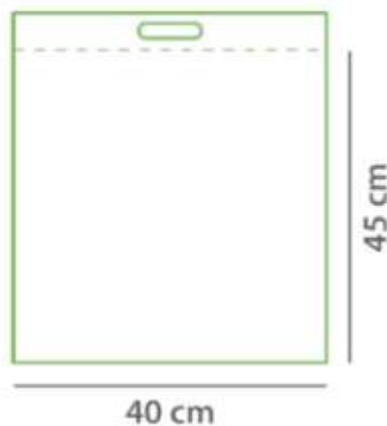

BEIGE

MORADO

ROSA

BOLSA ECOLÓGICA SOBRE 40 40x45

MODELO Y COLORES

NEGRO

BLANCO

VERDE

OXFORD

ROJO

BOLSA ECOLÓGICA EXPO

32x38

MODELO Y COLORES

BLANCO

NEGRO

ROJO