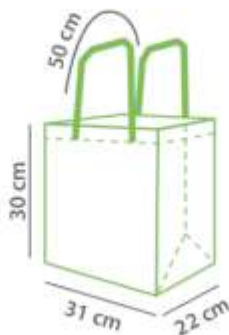

BOLSA ECOLÓGICA RESTAURANT

31x30x22

MODELO Y COLORES