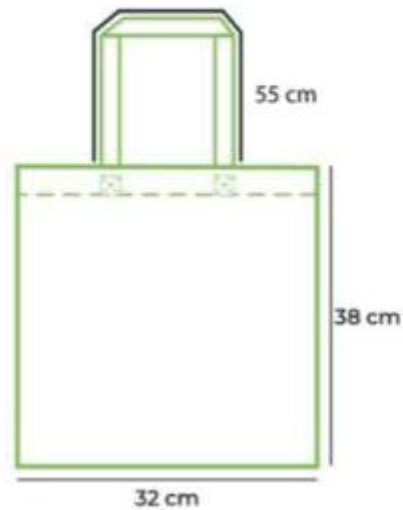

BOLSA ECOLÓGICA EXPO

32x38

MODELO Y COLORES