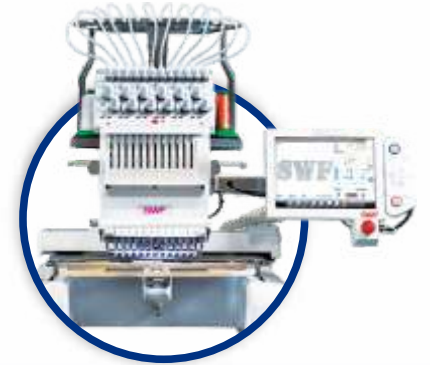

Botella cuello de color
11 oz

Botella deportiva con rosca
15 oz

Gorras impresa / bordada

Formas Autocopiables

Impresión de **Lonas y Viniles**

Bordado Digital

Ánfora Chica
600 ml

Piedra sublimada

Cojín sublimado

Sellos autoentintables

Corte de Vinil

Serigrafía Playeras

Lata tipo refresco
11 oz

Rompecabezas

Pin / llavero encapsulado

Publicidad